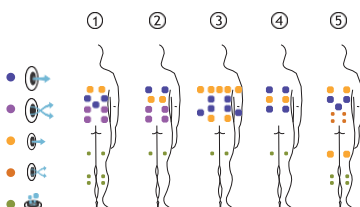

Mere: 216 × 216 × 90 cm

Prostornina vode (l): 930 litrov

Teža: prazna 311 kg / polna 1.241kg

5 barv

4 Masaže

BARVE ŠKOLJKE (AKRILNE BARVE)

BARVE OGRODJE (ZUNANJA OMARA)

PREMIUM LINIJA

SI

AQUAVIA SPA

TEHNIČNE SPECIFIKACIJE

FUNKCIJE	
Skupno masažnih šob	76
Masažne šobe	65
Zračne šobe	10
Slap	1
Vodnjaki	2
Nasloni za glavo	3
Zaslon na dotik	Standard
Ultravijolična obdelava UV	Standard
Kovinska konstrukcija	Standard
Osnovni ABS	Standard
Prime Tex pokrov	Standard
EcoSpa	Neobvezno
Nordijski izolacijski sistem	Neobvezno
Modra povezava Plus	Neobvezno
ZAKLJUČKI	
Občutek barv	5 LED + osvetljeni dodatki
Prostorski zvok Bluetooth	Neobvezno
Curki / šobe iz nerjavečega jekla	Standard
Ograja iz nerjavečega jekla	Standard
Wifi nadzor spa	Neobvezno
Brez omare	Neobvezno
MASAŽNE ČRPALKE	
Vodna masaža	2 x 1850 W / 2,5 CV
Sprostite udarno črpalko	1.150 W
FILTRACIJA IN OGREVANJE	
Recirkulacijska črpalka	200 W
Grelnik vode	3.000 W
Vrsta filtra	Vložek
Visoko zmogljiva nega vode	Standard
NAPAJANJE	
Poraba moči do 230 V (NIZKA/AMP)	5.200 W / 22,7 A
Voltaža	230 V / 400 V III