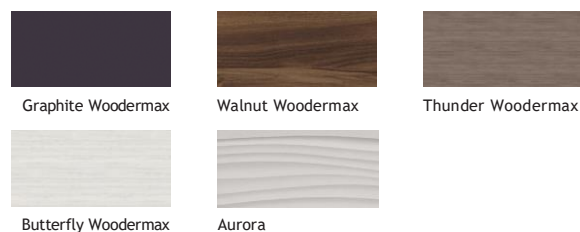

Mere: 216 × 216 × 90 cm

Prostornina vode (l): 930 litrov

Teža: prazna 311 kg / polna 1.241kg

5 barv

4 Masaže

BARVE ŠKOLJKE (AKRILNE BARVE)

BARVE OGRODJE (ZUNANJA OMARA)

PREMIUM LINIJA