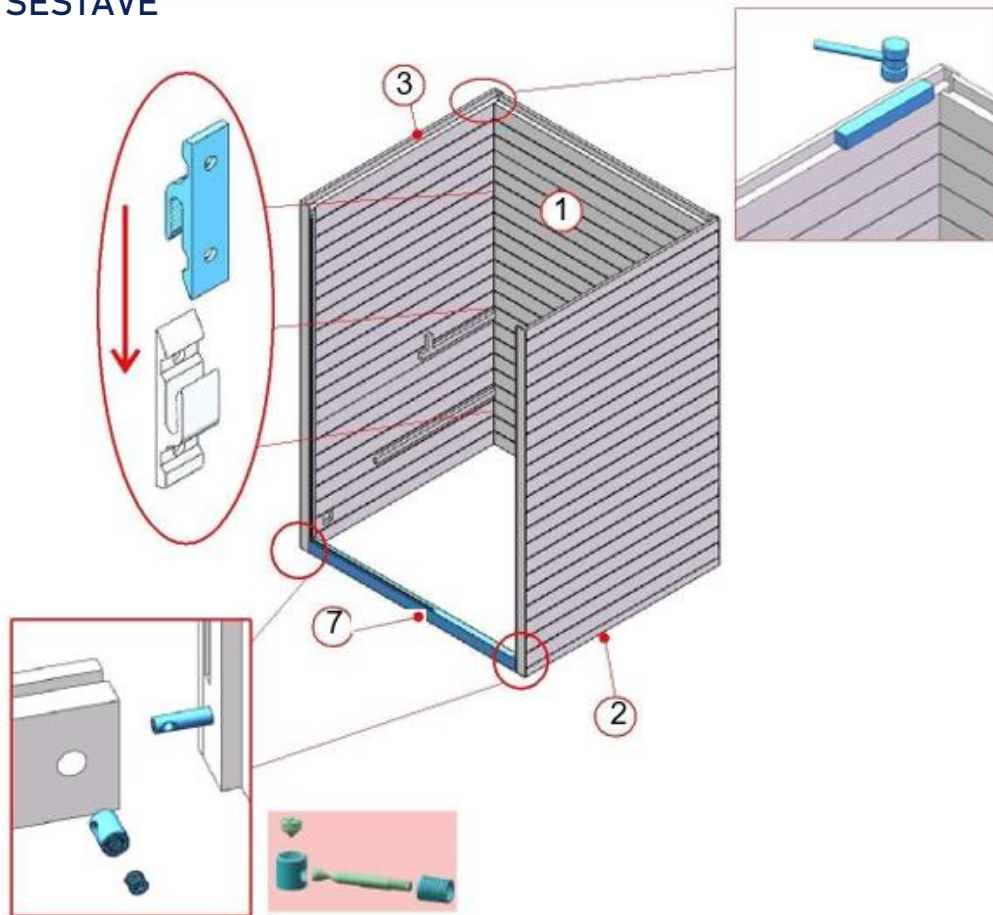

KORAKI SESTAVE