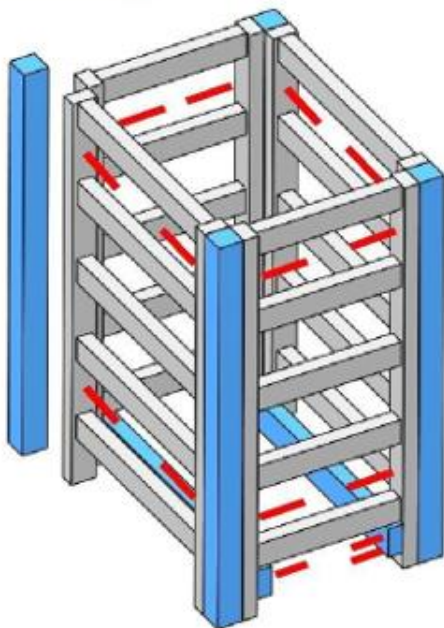

## NASVETI ZA SESTAVO

Prosimo, odstranite transportno embalažo in preverite, ali je vaša savna dostavljena v celoti in nepoškodovana, preden začnete s sestavljanjem. Za sestavljanje savne sta potrebni vsaj dve osebi. Preverite ugrezne luknje in premere izvrtanih lukenj, da ne poškodujete lesa. Minimalna zahtevana višina prostora za namestitev savne je 2170 mm.

# KORAKI SESTAVE

1

2

3

4

200MM

5

6