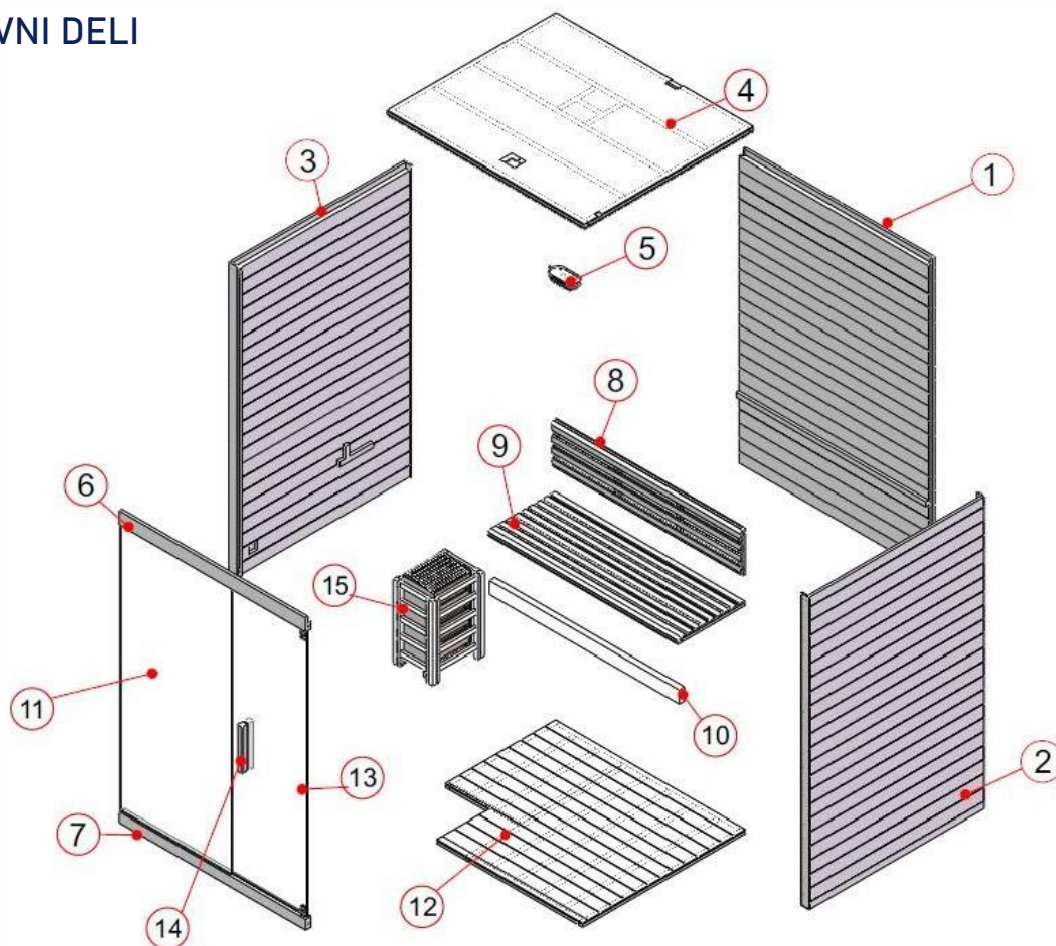

#### SPECIFIKACIJE

Model	SH538
Dimenzije	1200x1200x1905 mm
Število oseb	2
Les	Hemlock, 48 mm
Steklo	Prozorno, kaljeno, 6 mm
Tečaji	INOX
Temperatura	Do 90 °C
Prezračevanje	Da
Povezljivost	USB, Bluetooth, radio, aplikacija
Osvetlitev	Notranja razsvetljava
Peč	3,6 kW, s termostatom, časovnikom in vulkanskim kamenjem
Priklop	Enofazni vir: vtičnica Schuko 230 V, 50 Hz, 25 A varovalka Trofazni vir: vtičnica Euro 400 V, 50 Hz, 3 x 16 A varovalke
Teža	150 kg

### Nekateri deli savne (možne so različice)

Št.	NAZIV	KOS
1	Hrbtna plošča (1900*1040*48mm)	1
2	Desna stranica (1900*1200*61mm)	1
3	Leva stranica (1900*1200*61mm)	1
4	Stropna plošča (1161*1156*30mm)	1
5	Luč	1
6	Zgornja prečna letev vrat (1078*90*40mm)	1
7	Spodnja prečna letev vrat (1078*70*40mm)	1
8	Hrbtna zaščitna ograja (1100*300*43mm)	1
9	Klop (1102*500*33mm)	1
10	Podporna letev klopi (1102*90*40mm)	1
11	Stransko steklo (1758*525*8mm)	1
12	Dno (1101*1101*35mm)	1
13	Steklena vrata (1724*557*6mm)	1
14	Ročaj (300*40*45mm)	2
15	Zaščitna ograja peči	1