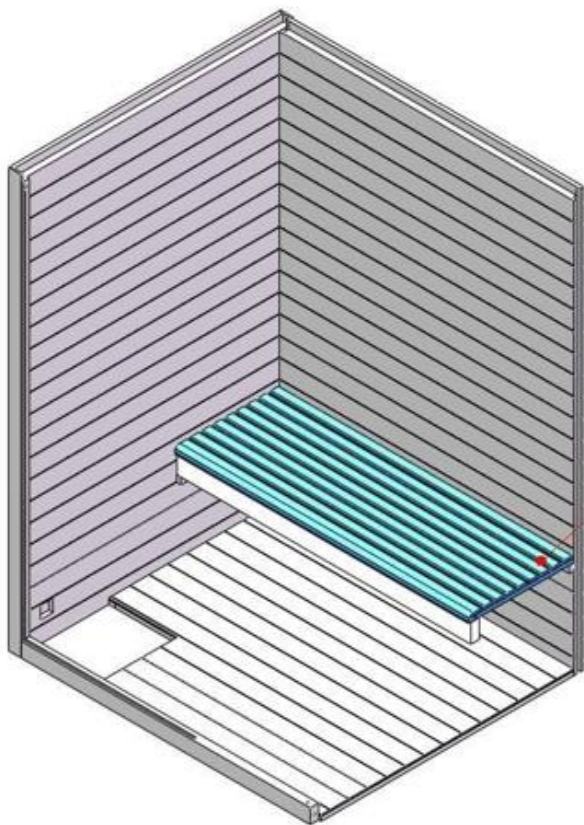

## NASVETI ZA SESTAVO

Prosimo, odstranite transportno embalažo in preverite, ali je vaša savna dostavljena v celoti in nepoškodovana, preden začnete s sestavljanjem. Za sestavljanje savne sta potrebni vsaj dve osebi. Preverite ugrezne luknje in premere izvrtanih lukenj, da ne poškodujete lesa. Minimalna zahtevana višina prostora za namestitev savne je 2170 mm.

# KORAKI SESTAVE

1

2

3

4

200MM

5

6