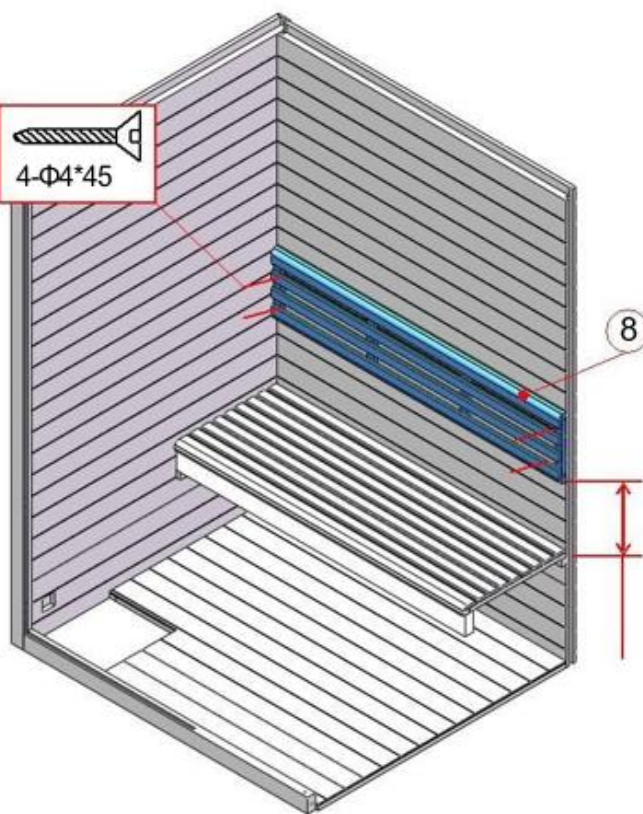

## NASVETI ZA SESTAVO

Prosimo, odstranite transportno embalažo in preverite, ali je vaša savna dostavljena v celoti in nepoškodovana, preden začnete s sestavljanjem. Za sestavljanje savne sta potrebni vsaj dve osebi. Preverite ugrezne luknje in premere izvrtanih lukenj, da ne poškodujete lesa. Minimalna zahtevana višina prostora za namestitev savne je 2170 mm.

# KORAKI SESTAVE

1

2

3

4

200MM

5

6