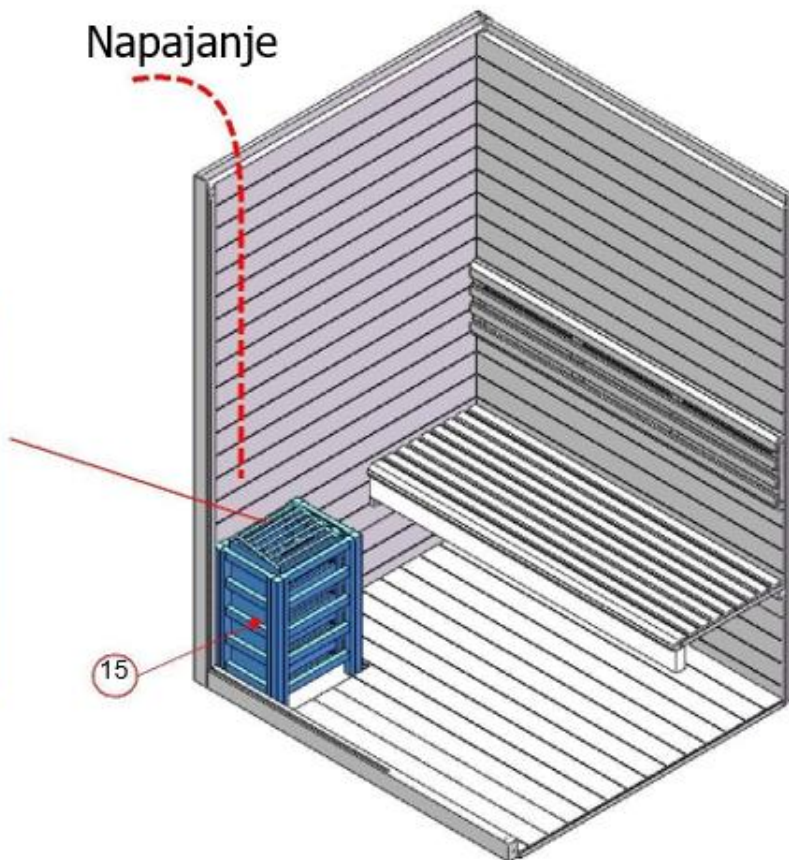

6

Napajanje