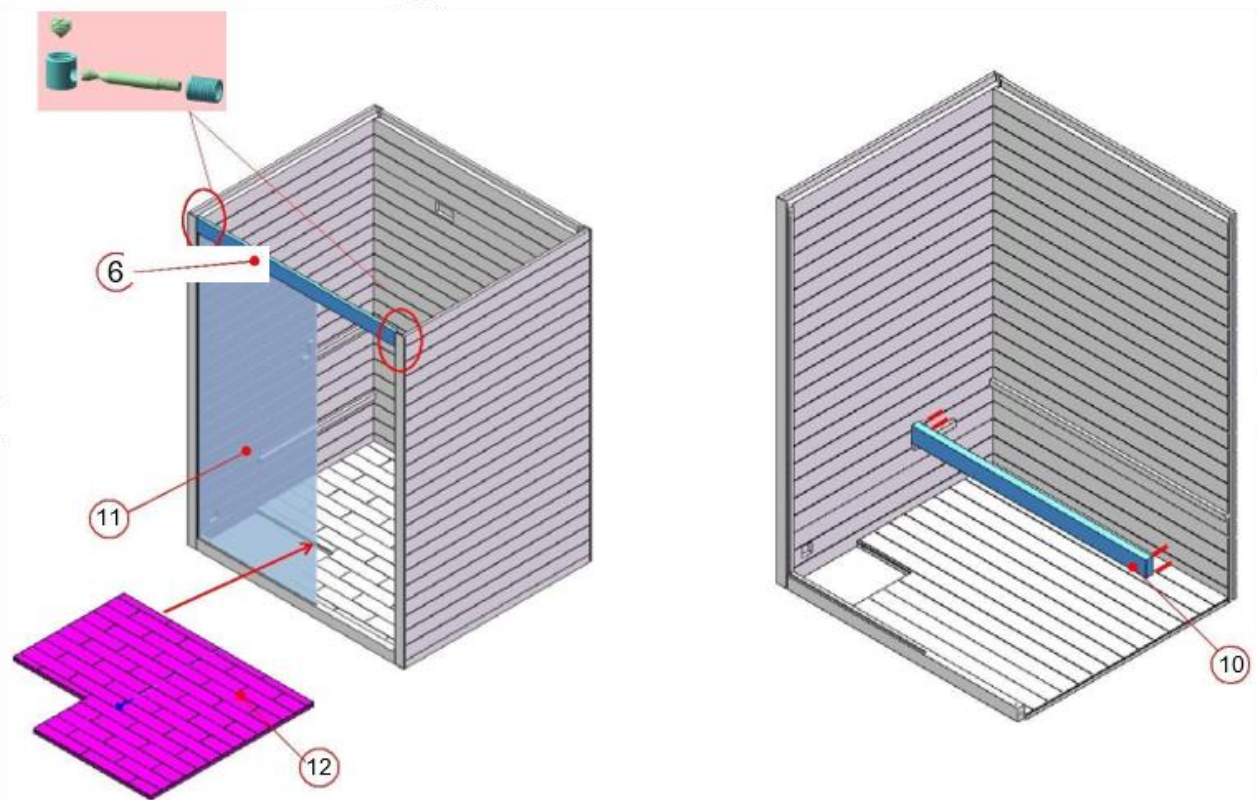

## NASVETI ZA SESTAVO

Prosimo, odstranite transportno embalažo in preverite, ali je vaša savna dostavljena v celoti in nepoškodovana, preden začnete s sestavljanjem. Za sestavljanje savne sta potrebni vsaj dve osebi. Preverite ugrezne luknje in premere izvrtanih lukenj, da ne poškodujete lesa. Minimalna zahtevana višina prostora za namestitev savne je 2170 mm.

# KORAKI SESTAVE

1

2

3

4

200MM

5

6