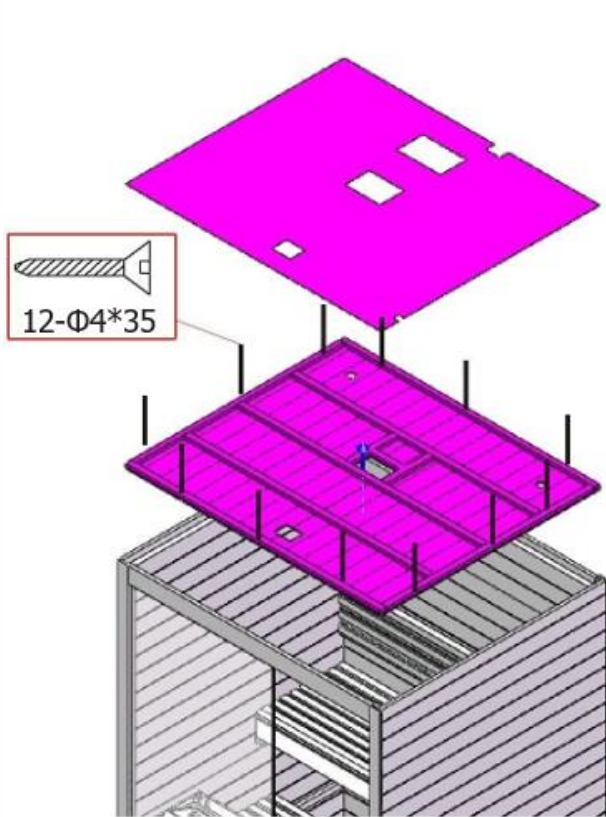

FINSKA SAVNA OMEGA SH521

Specifikacije in navodila za sestavo

SPECIFIKACIJE

Model	SH521
Dimenzije	1500x1300x2005 mm
Število oseb	3
Material	Hemlock 48 mm, kamen
Steklo	Prozorno, kaljeno, 8 mm
Tečaji	INOX
Upravljanje	Nadzorna plošča
Čas delovanja	Do 90 min
Temperatura	Do 90 °C
Prezračevanje	Da
Povezljivost	Bluetooth radio
Osvetlitev	LED RGB centralna luč
Peč	4,5 kW, s termostatom, časovnikom in vulkanskim kamenjem
Priklop	Enofazni vir: vtičnica Schuko 230 V, 50 Hz, 25 A varovalka Trofazni vir: vtičnica Euro 400 V, 50 Hz, 3 x 16 A varovalke
Teža	180 kg

Lestev

Vodna tehtnica

Svinčnik

NASVETI ZA SESTAVO

Prosimo, odstranite transportno embalažo in preverite, ali je vaša savna dostavljena v celoti in nepoškodovana, preden začnete s sestavljanjem. Za sestavljanje savne sta potrebni vsaj dve osebi. Preverite ugrezne luknje in premere izvrtanih lukenj, da ne poškodujete lesa. Minimalna zahtevana višina prostora za namestitev savne je 2170 mm.

KORAKI SESTAVE

1

2

3

4

5

6

Napajanje

7

8

9

10

ELEKTRIČNA SHEMA