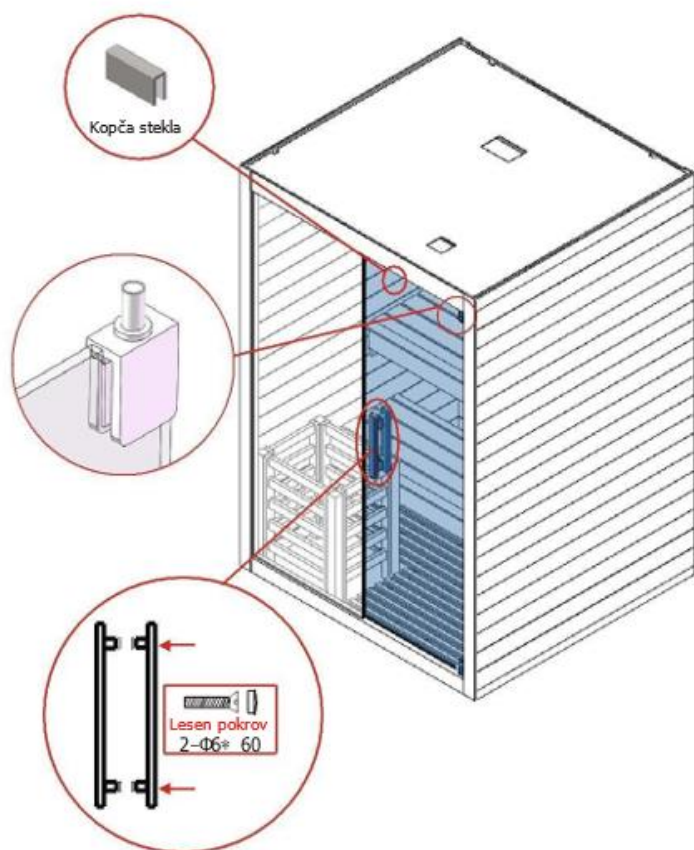

FINSKA SAVNA OMEGA SH521

Specifikacije in navodila za sestavo

SPECIFIKACIJE

Model	SH521
Dimenzije	1500x1300x2005 mm
Število oseb	3
Material	Hemlock 48 mm, kamen
Steklo	Prozorno, kaljeno, 8 mm
Tečaji	INOX
Upravljanje	Nadzorna plošča
Čas delovanja	Do 90 min
Temperatura	Do 90 °C
Prezračevanje	Da
Povezljivost	Bluetooth radio
Osvetlitev	LED RGB centralna luč
Peč	4,5 kW, s termostatom, časovnikom in vulkanskim kamenjem
Priklop	Enofazni vir: vtičnica Schuko 230 V, 50 Hz, 25 A varovalka Trofazni vir: vtičnica Euro 400 V, 50 Hz, 3 x 16 A varovalke
Teža	180 kg

Lestev

Vodna tehtnica

Svinčnik

NASVETI ZA SESTAVO

Prosimo, odstranite transportno embalažo in preverite, ali je vaša savna dostavljena v celoti in nepoškodovana, preden začnete s sestavljanjem. Za sestavljanje savne sta potrebni vsaj dve osebi. Preverite ugrezne luknje in premere izvrtanih lukenj, da ne poškodujete lesa. Minimalna zahtevana višina prostora za namestitev savne je 2170 mm.

KORAKI SESTAVE

1

2

3

4

5

6

Napajanje

7

8

9

10

ELEKTRIČNA SHEMA