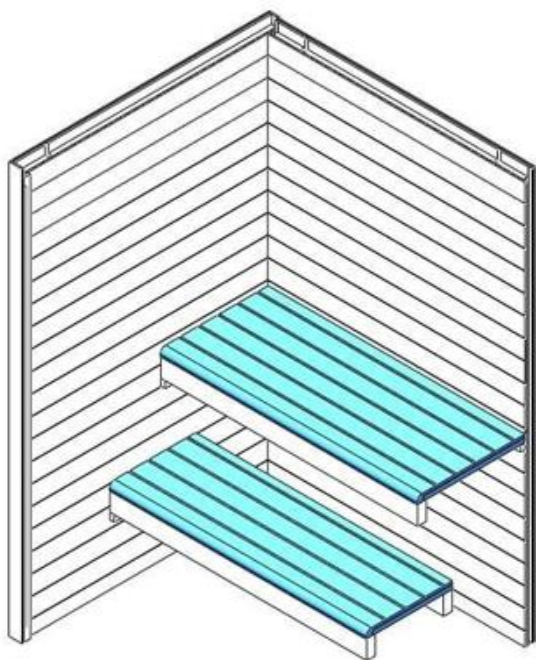

Lestev

Vodna tehtnica

Svinčnik

NASVETI ZA SESTAVO

Prosimo, odstranite transportno embalažo in preverite, ali je vaša savna dostavljena v celoti in nepoškodovana, preden začnete s sestavljanjem. Za sestavljanje savne sta potrebni vsaj dve osebi. Preverite ugrezne luknje in premere izvrtanih lukenj, da ne poškodujete lesa. Minimalna zahtevana višina prostora za namestitev savne je 2170 mm.

KORAKI SESTAVE

1

2

3

4

5

6

Napajanje