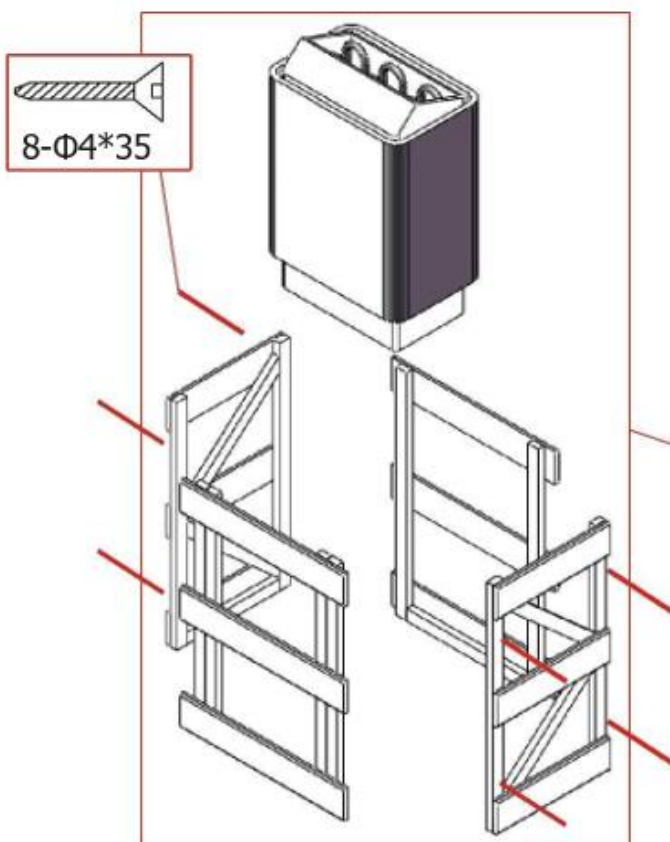

Lestev

Vodna tehtnica

Svinčnik

NASVETI ZA SESTAVO

Prosimo, odstranite transportno embalažo in preverite, ali je vaša savna dostavljena v celoti in nepoškodovana, preden začnete s sestavljanjem. Za sestavljanje savne sta potrebni vsaj dve osebi. Preverite ugrezne luknje in premere izvrtanih lukenj, da ne poškodujete lesa. Minimalna zahtevana višina prostora za namestitev savne je 2170 mm.

KORAKI SESTAVE

1

2

3

4

5

6

Napajanje

7

8

9

10

ELEKTRIČNA SHEMA