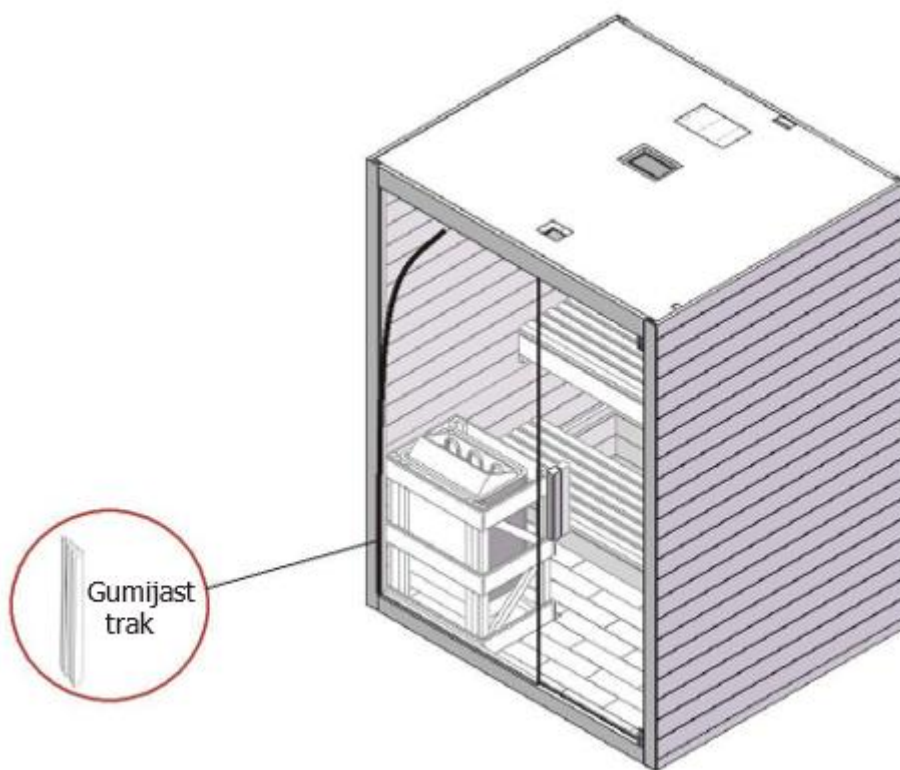

FINSKA SAVNA OMEGA SH521

Specifikacije in navodila za sestavo

SPECIFIKACIJE

Model	SH521
Dimenzije	1500x1300x2005 mm
Število oseb	3
Material	Hemlock 48 mm, kamen
Steklo	Prozorno, kaljeno, 8 mm
Tečaji	INOX
Upravljanje	Nadzorna plošča
Čas delovanja	Do 90 min
Temperatura	Do 90 °C
Prezračevanje	Da
Povezljivost	Bluetooth radio
Osvetlitev	LED RGB centralna luč
Peč	4,5 kW, s termostatom, časovnikom in vulkanskim kamenjem
Priklop	Enofazni vir: vtičnica Schuko 230 V, 50 Hz, 25 A varovalka Trofazni vir: vtičnica Euro 400 V, 50 Hz, 3 x 16 A varovalke
Teža	180 kg

Lestev

Vodna tehtnica

Svinčnik

NASVETI ZA SESTAVO

Prosimo, odstranite transportno embalažo in preverite, ali je vaša savna dostavljena v celoti in nepoškodovana, preden začnete s sestavljanjem. Za sestavljanje savne sta potrebni vsaj dve osebi. Preverite ugrezne luknje in premere izvrtanih lukenj, da ne poškodujete lesa. Minimalna zahtevana višina prostora za namestitev savne je 2170 mm.

7

8

9

10

ELEKTRIČNA SHEMA