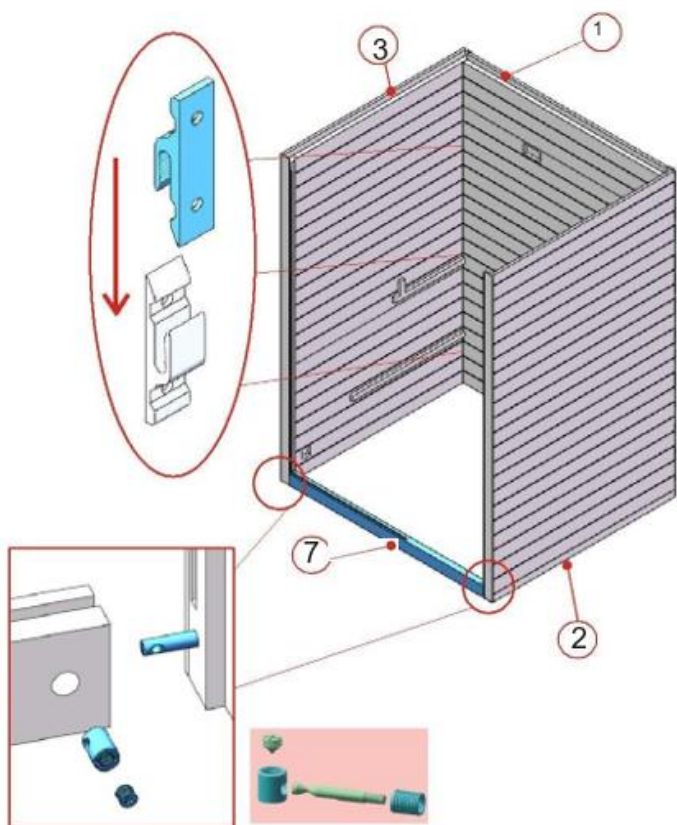

KORAKI SESTAVE

1