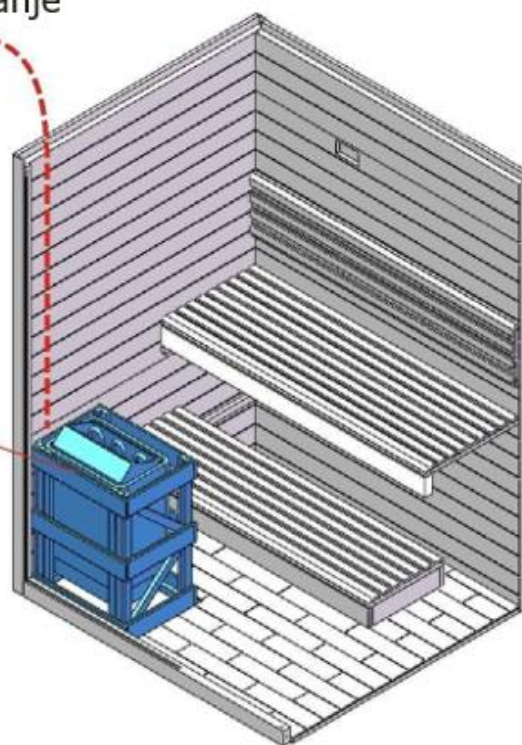

Lestev

Vodna tehtnica

Svinčnik

NASVETI ZA SESTAVO

Prosimo, odstranite transportno embalažo in preverite, ali je vaša savna dostavljena v celoti in nepoškodovana, preden začnete s sestavljanjem. Za sestavljanje savne sta potrebni vsaj dve osebi. Preverite ugrezne luknje in premere izvrtanih lukenj, da ne poškodujete lesa. Minimalna zahtevana višina prostora za namestitev savne je 2170 mm.

KORAKI SESTAVE

1

2

3

4

5

6

Napajanje

7

8

9

10

ELEKTRIČNA SHEMA