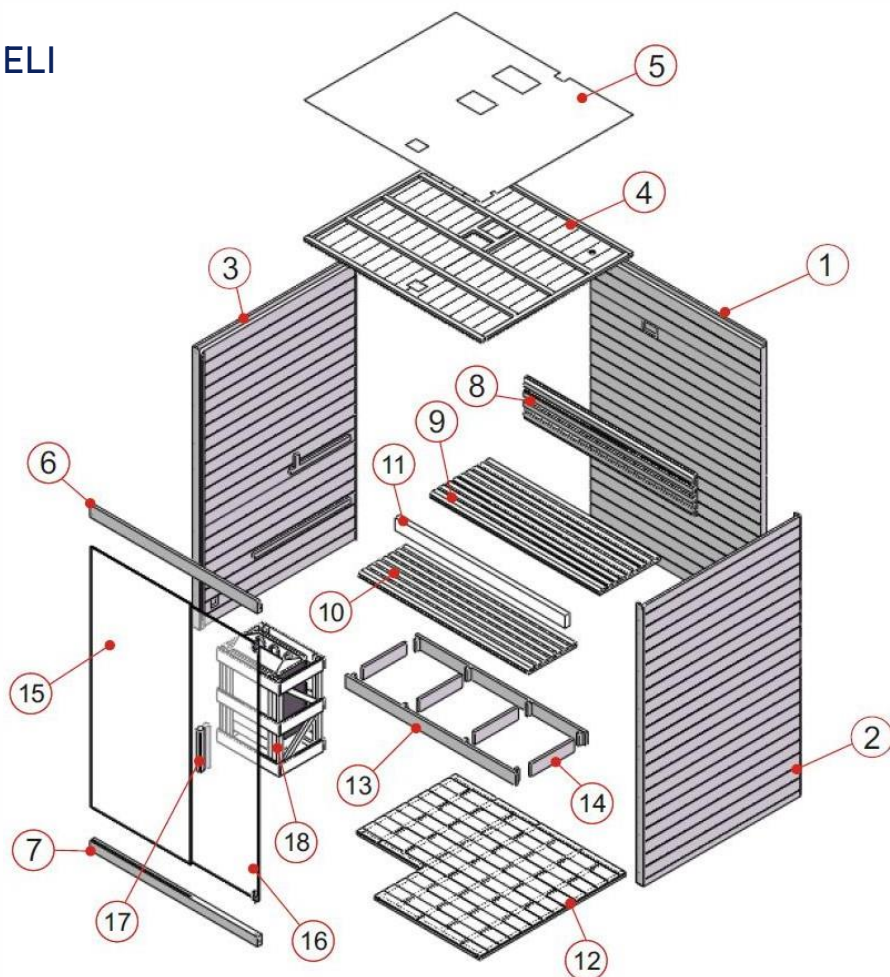

FINSKA SAVNA OMEGA SH521

Specifikacije in navodila za sestavo

SPECIFIKACIJE

Model	SH521
Dimenzije	1500x1300x2005 mm
Število oseb	3
Material	Hemlock 48 mm, kamen
Steklo	Prozorno, kaljeno, 8 mm
Tečaji	INOX
Upravljanje	Nadzorna plošča
Čas delovanja	Do 90 min
Temperatura	Do 90 °C
Prezračevanje	Da
Povezljivost	Bluetooth radio
Osvetlitev	LED RGB centralna luč
Peč	4,5 kW, s termostatom, časovnikom in vulkanskim kamenjem
Priklop	Enofazni vir: vtičnica Schuko 230 V, 50 Hz, 25 A varovalka Trofazni vir: vtičnica Euro 400 V, 50 Hz, 3 x 16 A varovalke
Teža	180 kg

SESTAVNI DELI

Nekateri deli savne (možne so različice)

Št.	NAZIV	KOS
1	Hrbtna plošča (2000x1404x48 mm)	1
2	Desna stranica (2000x1300x48 mm)	1
3	Leva stranica (2000x1300x48 mm)	1
4	Stropna plošča (1461x1252x28 mm)	1
5	MDF pokrov (1461x1252x3 mm)	1
6	Zgornja prečka vrat (1380x90x40 mm)	1
7	Spodnja prečka vrat (1380x70x40 mm)	1
8	Zadnja zaščitna ograja (1400x300x43xmm)	1
9	Zgornja klop (1402x500x33 mm)	1
10	Spodnja klop (1402x400x33 mm)	1
11	Podporna plošča zgornje klopi (1402x40 mm)	3
12	Spodnja plošča (1401x1201x35 mm)	1
13	Podporna letvica spodnje klopi (1402x90x20 mm)	2
14	Podporna letvica spodnje klopi 2 (358x90x20 mm)	4
15	Stransko steklo (1858x623x8 mm)	1

16	Steklena vrata (1724x557x6 mm)	1
17	Ročaj (300x40x45 mm)	2
18	Varovalna ograja peči	4

PRILOŽENI DELI (možne različice)

						
$\Phi 4*45$	$\Phi 4*35$	$\Phi 6*60$	Gumijast trak	Sponka za steklo	Drug pritrdilni material	
6x	42x	2x	4m	1x	4x	

Lestev

Vodna tehtnica

Svinčnik

NASVETI ZA SESTAVO

Prosimo, odstranite transportno embalažo in preverite, ali je vaša savna dostavljena v celoti in nepoškodovana, preden začnete s sestavljanjem. Za sestavljanje savne sta potrebni vsaj dve osebi. Preverite ugrezne luknje in premere izvrtanih lukenj, da ne poškodujete lesa. Minimalna zahtevana višina prostora za namestitev savne je 2170 mm.