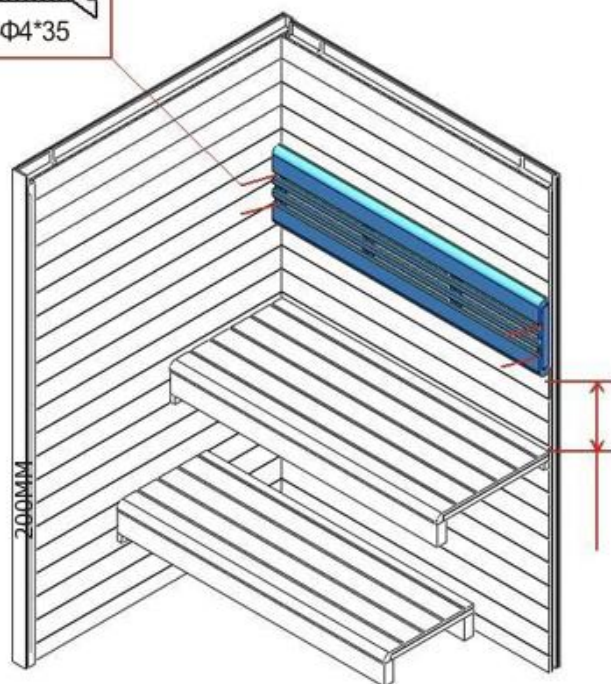

Lestev

Vodna tehtnica

Svinčnik

NASVETI ZA SESTAVO

Prosimo, odstranite transportno embalažo in preverite, ali je vaša savna dostavljena v celoti in nepoškodovana, preden začnete s sestavljanjem. Za sestavljanje savne sta potrebni vsaj dve osebi. Preverite ugrezne luknje in premere izvrtanih lukenj, da ne poškodujete lesa. Minimalna zahtevana višina prostora za namestitev savne je 2170 mm.

KORAKI SESTAVE

1

2

3

4

5

6

Napajanje