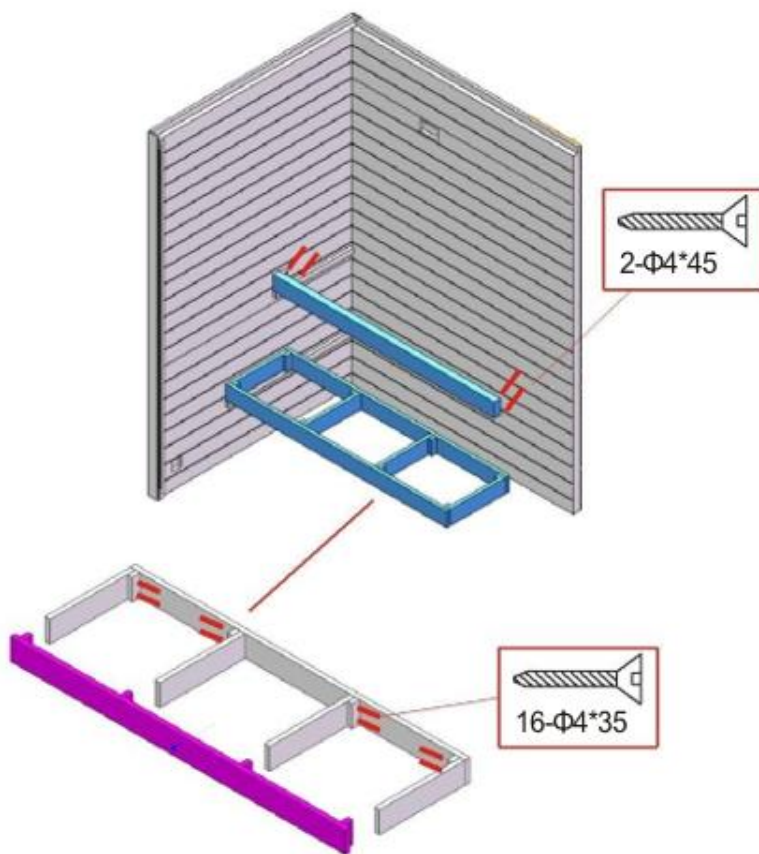

Lestev

Vodna tehtnica

Svinčnik

NASVETI ZA SESTAVO

Prosimo, odstranite transportno embalažo in preverite, ali je vaša savna dostavljena v celoti in nepoškodovana, preden začnete s sestavljanjem. Za sestavljanje savne sta potrebni vsaj dve osebi. Preverite ugrezne luknje in premere izvrtanih lukenj, da ne poškodujete lesa. Minimalna zahtevana višina prostora za namestitev savne je 2170 mm.

KORAKI SESTAVE

1

2

3

4

5

6

Napajanje

7

8

9

10

ELEKTRIČNA SHEMA